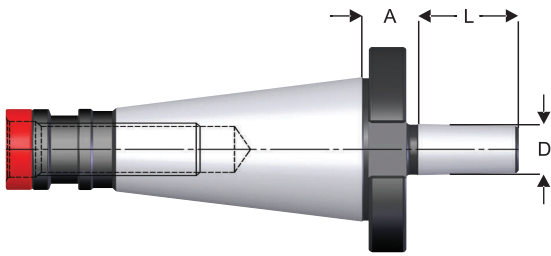

SİPARİŞ KODU	ÜRÜN ADI	KAPASİTE	D	A
210462	ISO 30 / 462 PENS BAŞLIĞI	2.....25 mm	60	80
211462	ISO 40 / 462 PENS BAŞLIĞI	2.....25 mm	60	66
211467	ISO 40 / 467 PENS BAŞLIĞI	3.....32 mm	72	95
215462	ISO 50 / 462 PENS BAŞLIĞI	2.....25 mm	60	71
215467	ISO 50 / 467 PENS BAŞLIĞI	3.....32mm	72	73
210430	ISO 30 / ER 25 / 430 PENS BAŞLIĞI	2.....16 mm	42	50
210470	ISO 30 / ER 32 / 470 PENS BAŞLIĞI	2.....20 mm	50	50
210472	ISO 30 / ER 40 / 472 PENS BAŞLIĞI	2.....26 mm	63	65
211430	ISO 40 / ER 25 / 430 PENS BAŞLIĞI	2.....16 mm	42	50
211470	ISO 40 / ER 32 / 470 PENS BAŞLIĞI	2.....20 mm	50	50
211472	ISO 40 / ER 40 / 472 PENS BAŞLIĞI	2.....26 mm	63	80
215470	ISO 50 / ER 32 / 470 PENS BAŞLIĞI	2.....20 mm	50	63
215472	ISO 50 / ER 40 / 472 PENS BAŞLIĞI	2.....26 mm	63	63

SİPARİŞ KODU	ÜRÜN ADI	D	A	L
273012	ISO 30 MANDREN ADAPTÖRÜ	B12	13,5	18,5
273016	ISO 30 MANDREN ADAPTÖRÜ	B16	15,5	24
274012	ISO 40 MANDREN ADAPTÖRÜ	B12	15	18,5
274016	ISO 40 MANDREN ADAPTÖRÜ	B16	17	24
274018	ISO 40 MANDREN ADAPTÖRÜ	B18	17	32
275016	ISO 50 MANDREN ADAPTÖRÜ	B16	20	24
275018	ISO 50 MANDREN ADAPTÖRÜ	B18	20	32